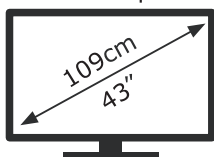

ENERGY

onvo

43VQ80F3FA

42 kWh/1000h

ABCDEF**G**

46 kWh/1000h

1920 px

1080 px